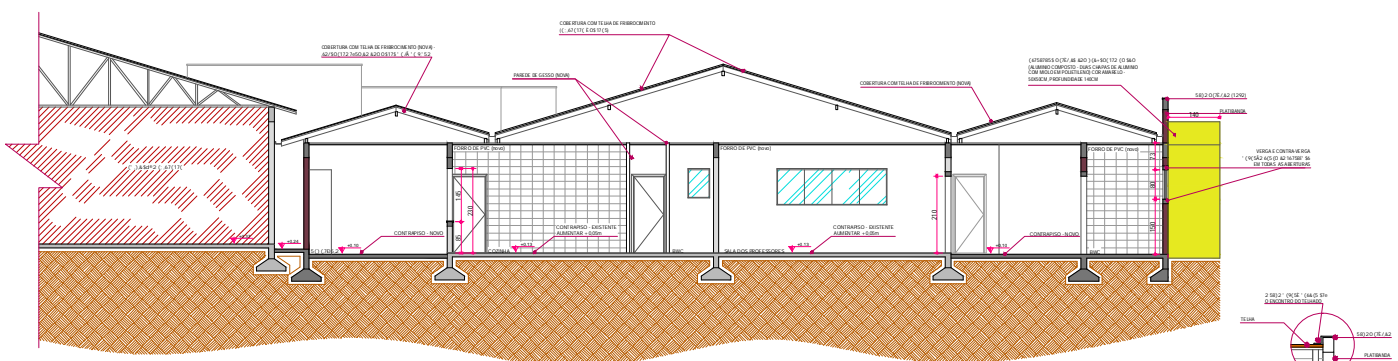

FACHADA FRONTAL
ESCALA 1:50

CORTE EE
ESCALA 1:50

CORTE DD
ESCALA 1:50

KAROLINE_CRESTANI
www.karoline.com.br

352 - (728)548.7(7)N1,&2

PROFESSORA DE ARQUITETURA

PROFESSORA DE ARQUITETURA

KAROLINE APARECIDA CRESTANI
PROFESSORA DE ARQUITETURA

PREFEITURA MUNICIPAL DE JARIPOLIS

PROJETO	ARQUITETURA
CLIENTE	SECRETARIA MUNICIPAL DE EDUCAÇÃO
LOCAL	JARIPOLIS - SP
DATA	2014
ESCALA	1:50
FECHA	2014
PROJETO	ARQUITETURA
CLIENTE	SECRETARIA MUNICIPAL DE EDUCAÇÃO
LOCAL	JARIPOLIS - SP
DATA	2014
ESCALA	1:50
FECHA	2014