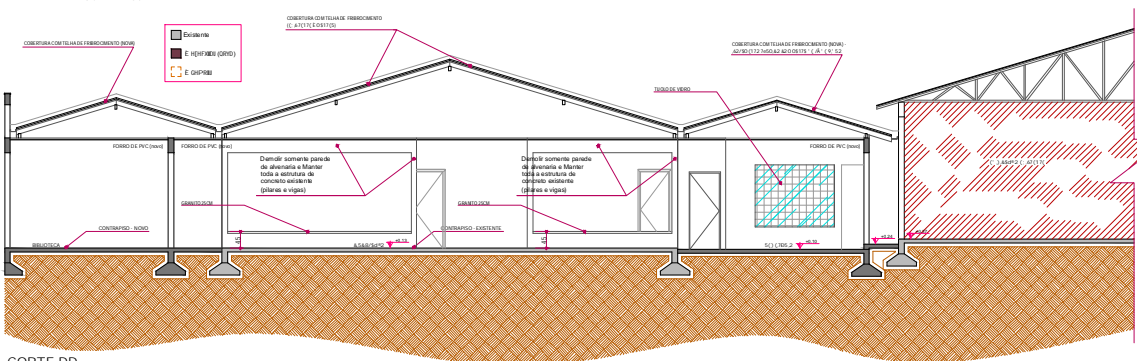

FACHADA FRONTAL
ESCALA 1:50

CORTE EE
ESCALA 1:50

CORTE DD
ESCALA 1:50

KAROLINE_CRESTANI
www.karoline.com.br

352 - (728)548.7(7)N1,&2

PROFESSORA DE ARQUITETURA

PROFESSORA DE ARQUITETURA

KAROLINE APARECIDA CRESTANI
PROFESSORA DE ARQUITETURA

PREFEITURA MUNICIPAL DE JARIPOLIS

PROJETO	ARQUITETURA
CLIENTE	SECRETARIA MUNICIPAL DE EDUCAÇÃO
LOCAL	JARIPOLIS - SP
DATA	2014
ESCALA	1:50
FECHA	2014
PROJETO	ARQUITETURA
CLIENTE	SECRETARIA MUNICIPAL DE EDUCAÇÃO
LOCAL	JARIPOLIS - SP
DATA	2014
ESCALA	1:50
FECHA	2014