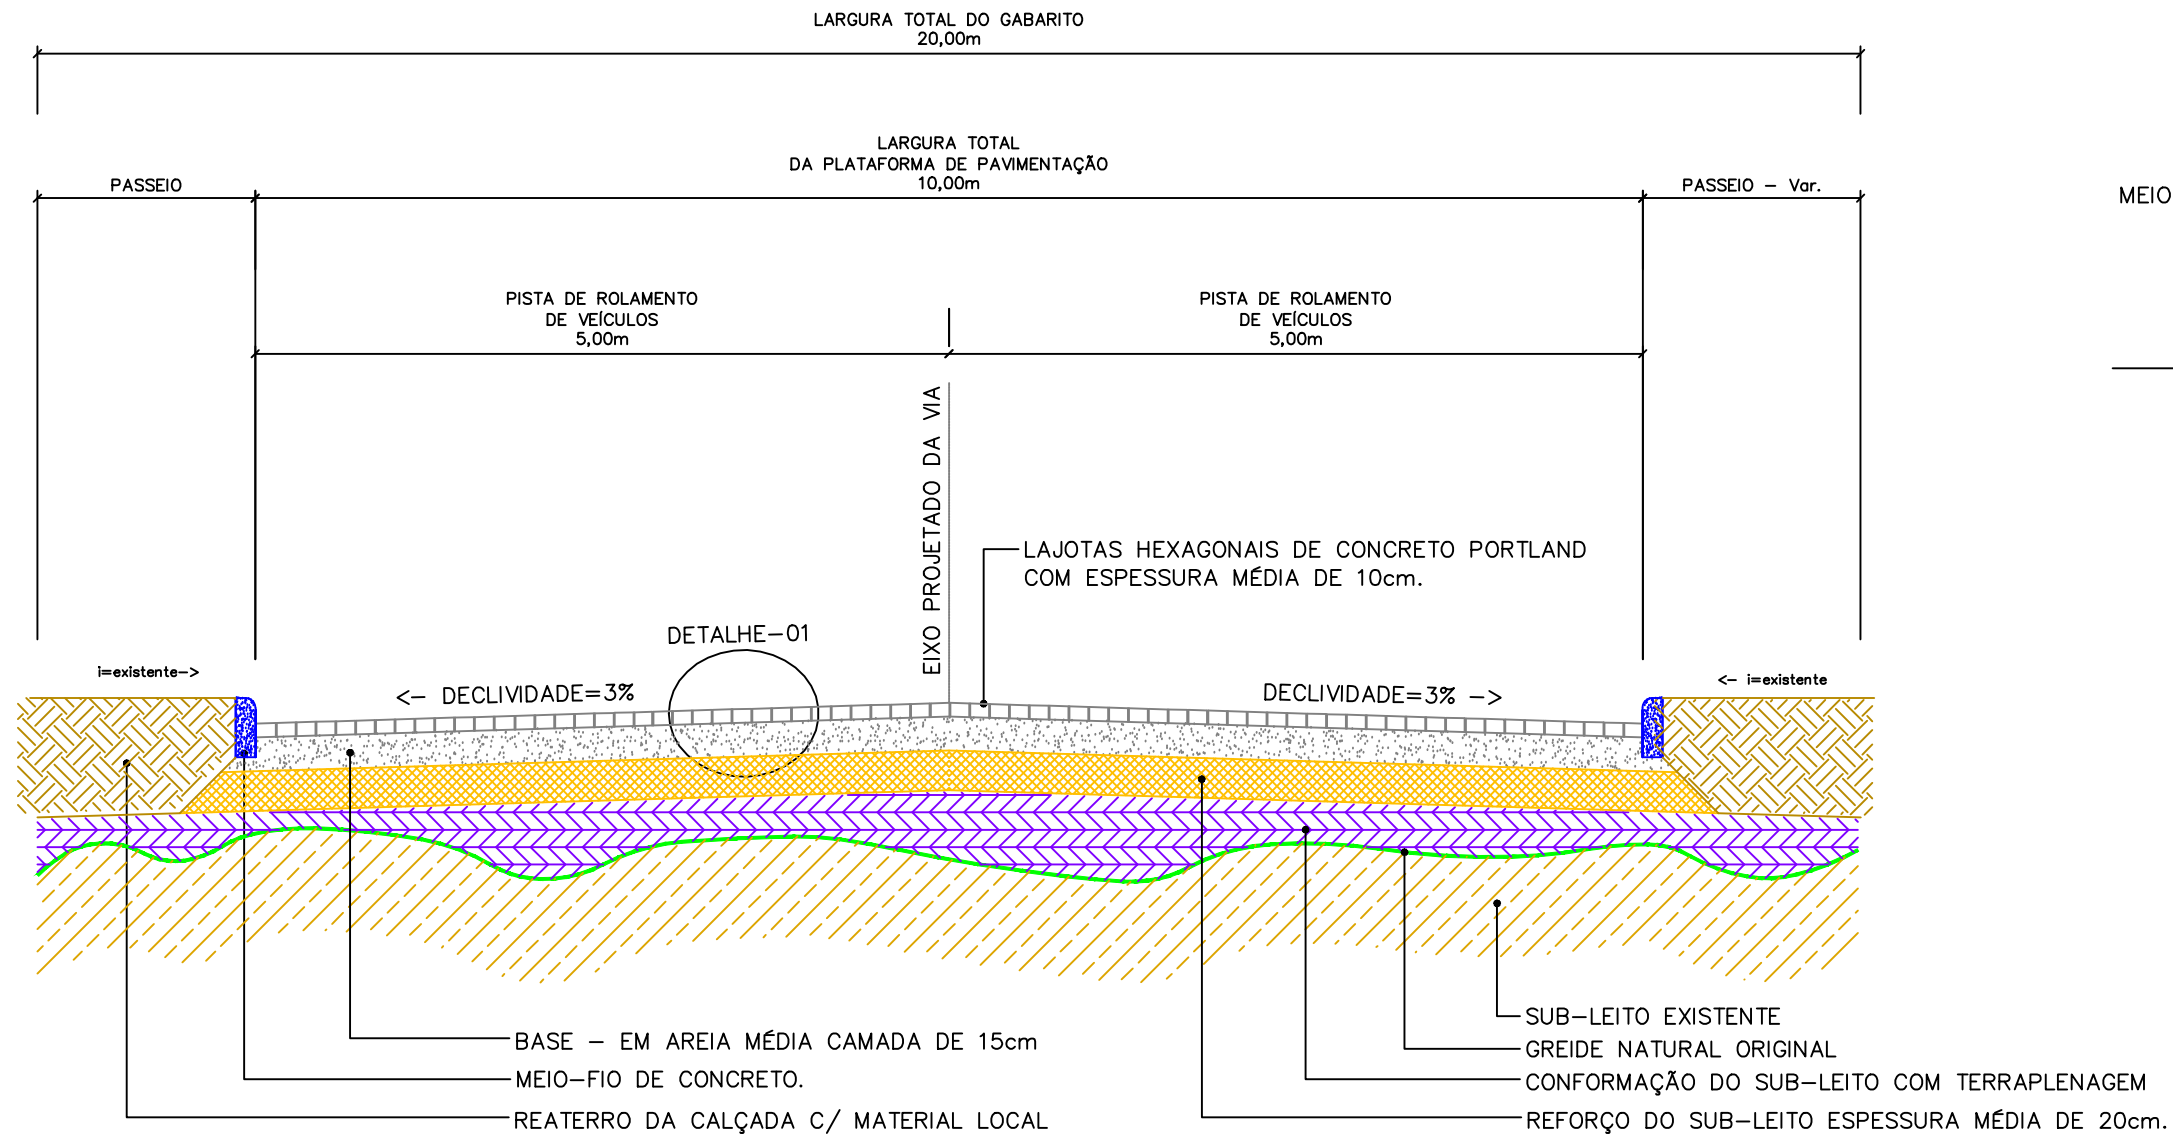

SEÇÃO TIPO DE PAVIMENTAÇÃO

PREFEITURA MUNICIPAL DE IRINEÓPOLIS
MUNICÍPIO DE IRINEÓPOLIS - SANTA CATARINA
PROJETO DE PAVIMENTAÇÃO
SEÇÃO TIPO DE PAVIMENTAÇÃO C/LAJOTAS HEXAGONAIS

SECRETARIA DE OBRAS E SERVIÇOS URBANOS
PREFEITURA MUNICIPAL DE IRINEÓPOLIS
SECRETARIA DE OBRAS E SERVIÇOS URBANOS