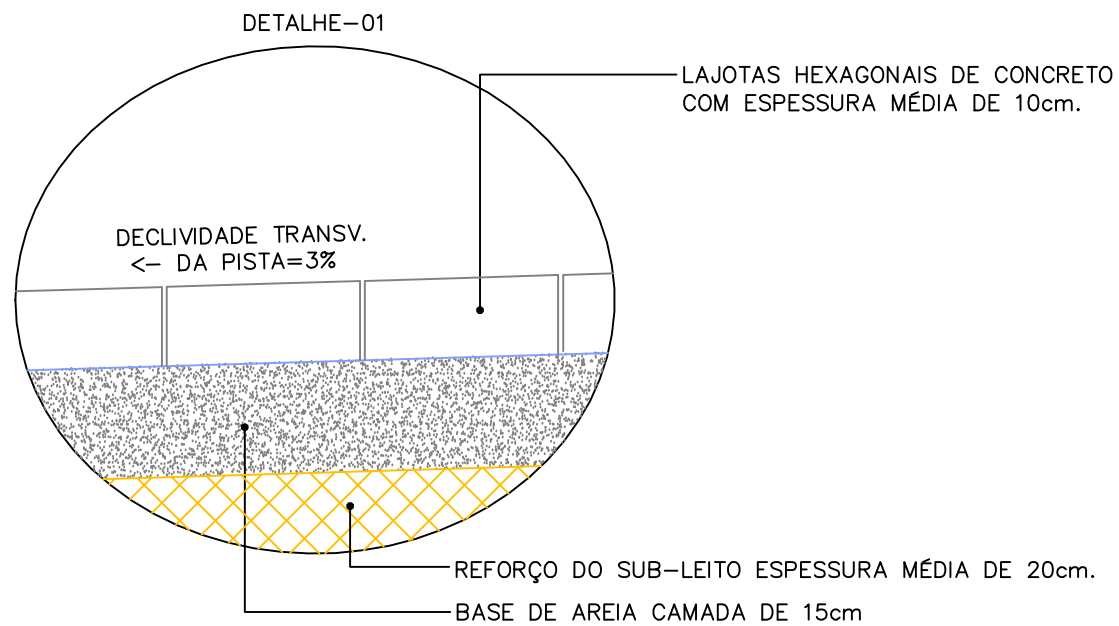

SEÇÃO TIPO DE PAVIMENTAÇÃO

PREFEITURA MUNICIPAL DE IRINEÓPOLIS
MUNICÍPIO DE IRINEÓPOLIS - SANTA CATARINA
PROJETO DE PAVIMENTAÇÃO
SEÇÃO TIPO DE PAVIMENTAÇÃO C/LAJOTAS HEXAGONAIS

SECRETARIA DE OBRAS E SERVIÇOS URBANOS
PREFEITURA MUNICIPAL DE IRINEÓPOLIS
SECRETARIA DE OBRAS E SERVIÇOS URBANOS