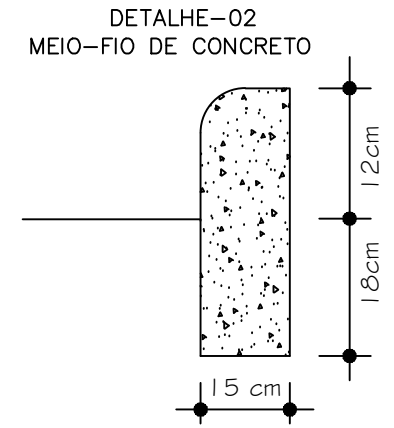

SEÇÃO TIPO DE PAVIMENTAÇÃO

PREFEITURA MUNICIPAL DE IRINEÓPOLIS
MUNICÍPIO DE IRINEÓPOLIS - SANTA CATARINA
PROJETO DE PAVIMENTAÇÃO
SEÇÃO TIPO DE PAVIMENTAÇÃO C/LAJOTAS HEXAGONAIS

SECRETARIA DE OBRAS E SERVIÇOS URBANOS
PREFEITURA MUNICIPAL DE IRINEÓPOLIS
SECRETARIA DE OBRAS E SERVIÇOS URBANOS