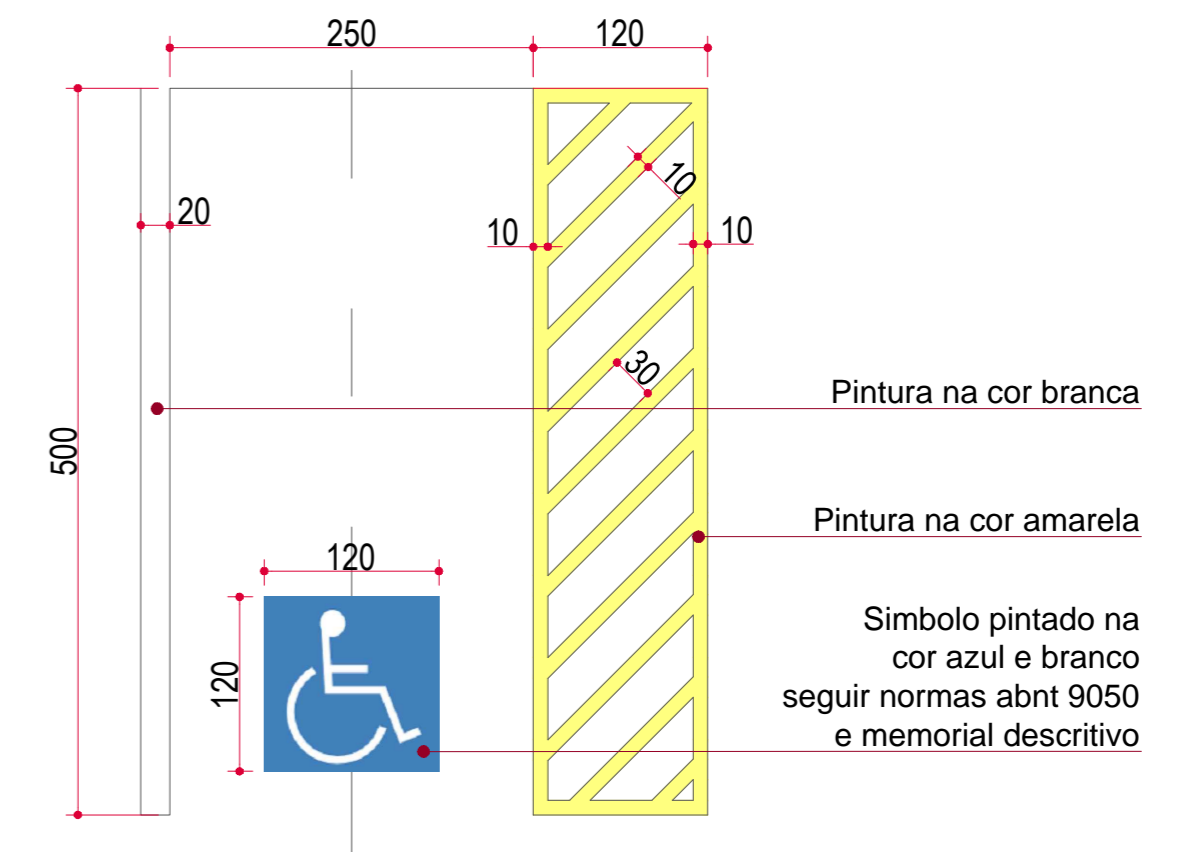

Detalhe 06  
Placa de sinalização (50x70cm) estacionamento para P.N.E.

Detalhe 07  
Placa de sinalização (50x70cm) estacionamento para idoso

Detalhe 08 - Pintura vaga de Idoso - 174x40cm

**KAROLINE CRESTANI**  
karolcrest@gmail.com

**PROJETO\_ARQUITETÔNICO**

CONTEÚDO: PLANTA\_BAIXA  
DETALHES

RESPONSABILIDADE PROJETO: PROPRIETÁRIO

**KAROLINE APARECIDA CRESTANI**  
ARQUITETA E URBANISTA  
CRAU 461466-1

**PREFEITURA DE IRINEÓPOLIS**

QUADRO DE ÁREAS	DATA: 28/07/2018
	ESCALA: INDICADA
	ÁREA:
	DESENHO:
	PRANCHAS:
	<b>02</b>
	<b>02</b>