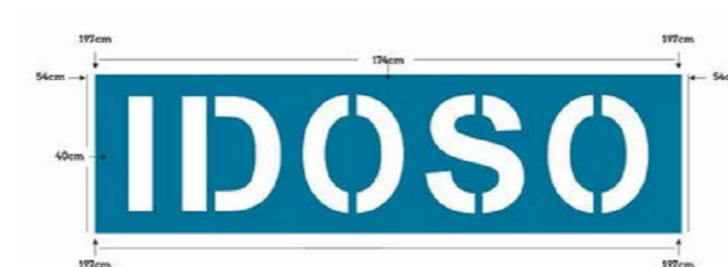

Detalhe 06  
Placa de sinalização (50x70cm) estacionamento para P.N.E.

Detalhe 07  
Placa de sinalização (50x70cm) estacionamento para idoso

Detalhe 08 - Pintura vaga de Idoso - 174x40cm

**KAROLINE CRESTANI**  
karolcrest@gmail.com