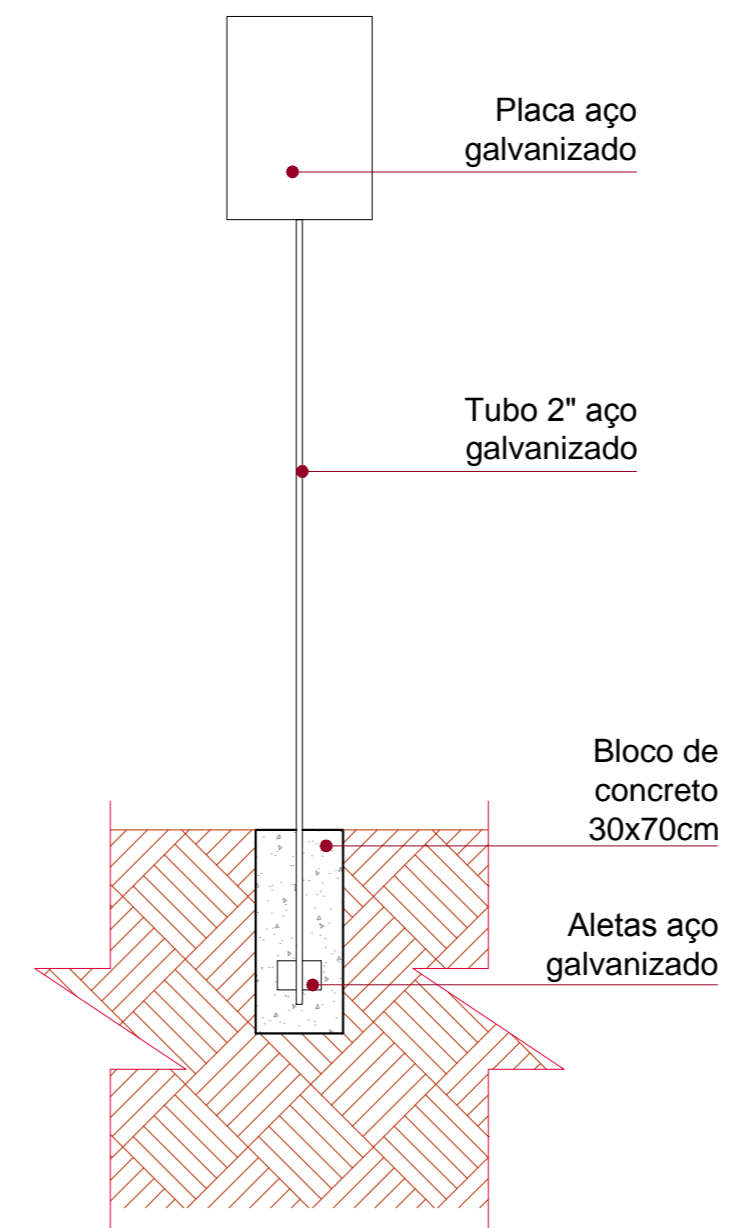

Detalhe 06  
Placa de sinalização (50x70cm) estacionamento para P.N.E.

Detalhe 07  
Placa de sinalização (50x70cm) estacionamento para idoso

Detalhe 08 - Pintura vaga de Idoso - 174x40cm

**KAROLINE CRESTANI**  
karolcrest@gmail.com

**PROJETO\_ARQUITETÔNICO**

CONTEÚDO: PLANTA\_BAIXA  
DETALHES

RESPONSABILIDADE PROJETO: PROPRIETÁRIO

**KAROLINE APARECIDA CRESTANI**  
ARQUITETA E URBANISTA  
CRAU 461466-1

**PREFEITURA DE IRINEÓPOLIS**

QUADRO DE ÁREAS	DATA: 28/07/2018
	ESCALA: INDICADA
	ÁREA:
	DESENHO:
	PRANCHAS:
	<b>02</b>
	<b>02</b>