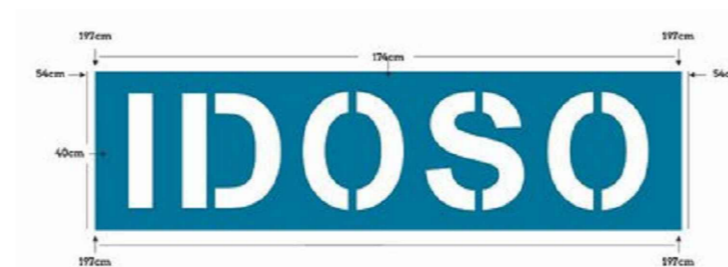

Detalhe 06
Placa de sinalização (50x70cm) estacionamento para P.N.E.

Detalhe 07
Placa de sinalização (50x70cm) estacionamento para idoso

Detalhe 08 - Pintura vaga de Idoso - 174x40cm

5.0 Corte - Placa de Sinalização
ESCALA 1:25

PREFEITURA DE IRINEÓPOLIS

QUADRO DE ÁREAS	DATA: 28/07/2018
	ESCALA: INDICADA
	ÁREA:
	DESENHO:
	PRONCHAVIN:
OBSERVAÇÕES: * CONFIRMAR AS MEDIDAS NO LOCAL; * QUAIS QUER ALTERAÇÕES DEVERÃO SER COMUNICADAS AOS AUTORES DO PROJETO; * MEDIDAS EM CENTÍMETROS;	02 02