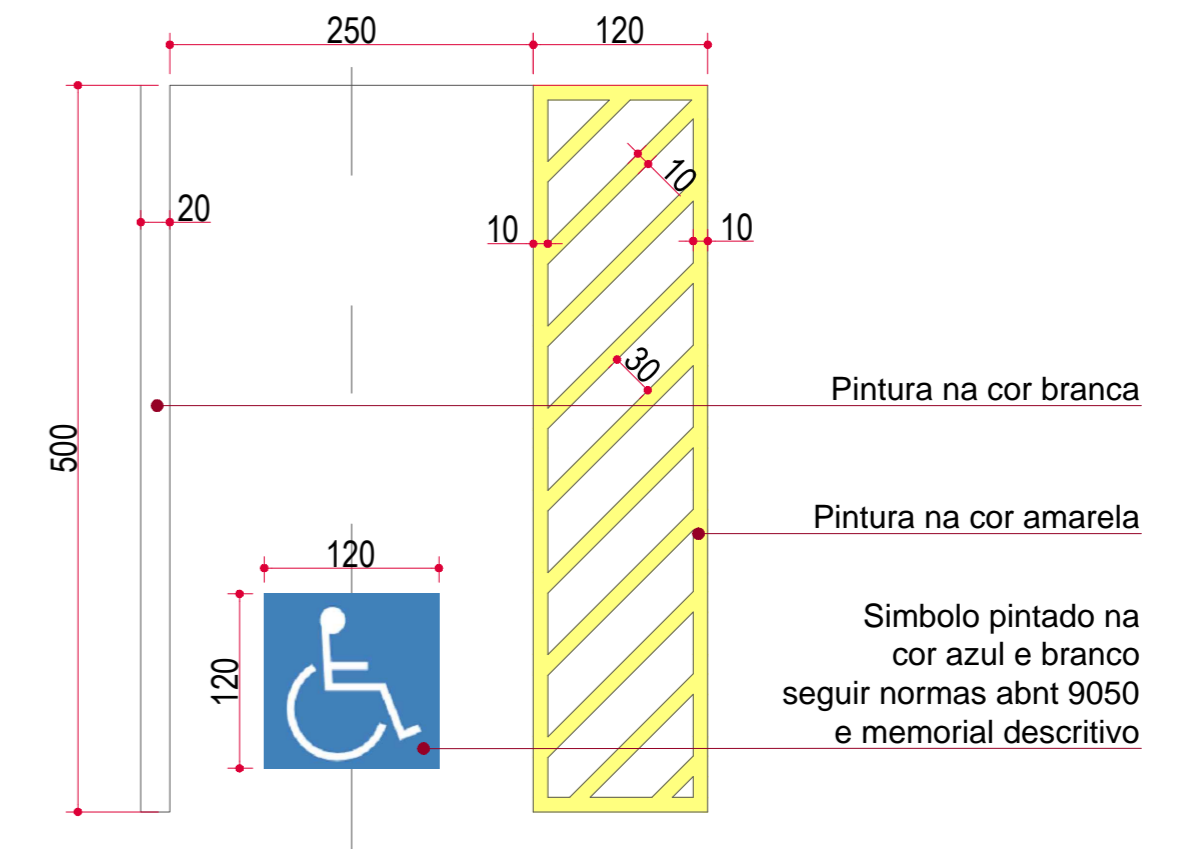

Detalhe 06
Placa de sinalização (50x70cm) estacionamento para P.N.E.

Detalhe 07
Placa de sinalização (50x70cm) estacionamento para idoso

Detalhe 08 - Pintura vaga de Idoso - 174x40cm

5.0 Corte - Placa de Sinalização
ESCALA 1:25

4.1 PLANTA BAIXA - Estacionamento
ESCALA 1:100

KAROLINE CRESTANI
karolcrest@gmail.com

PROJETO_ARQUITETÔNICO

CONTEÚDO: PLANTA_BAIXA
DETALHES

RESPONSABILIDADE PROJETO: PROPRIETÁRIO

KAROLINE APARECIDA CRESTANI
ARQUITETA E URBANISTA
CAD. 461466-1

PREFEITURA DE IRINEÓPOLIS

QUADRO DE ÁREAS	DATA: 28/07/2018
	ESCALA: INDICADA
	ÁREA:
	DESENHO:
	PRONCHAVIN:
OBSERVAÇÕES: * CONFIRMAR AS MEDIDAS NO LOCAL; * QUAIS QUER ALTERAÇÕES DEVERÃO SER COMUNICADAS AOS AUTORES DO PROJETO; * MEDIDAS EM CENTÍMETROS;	02 02