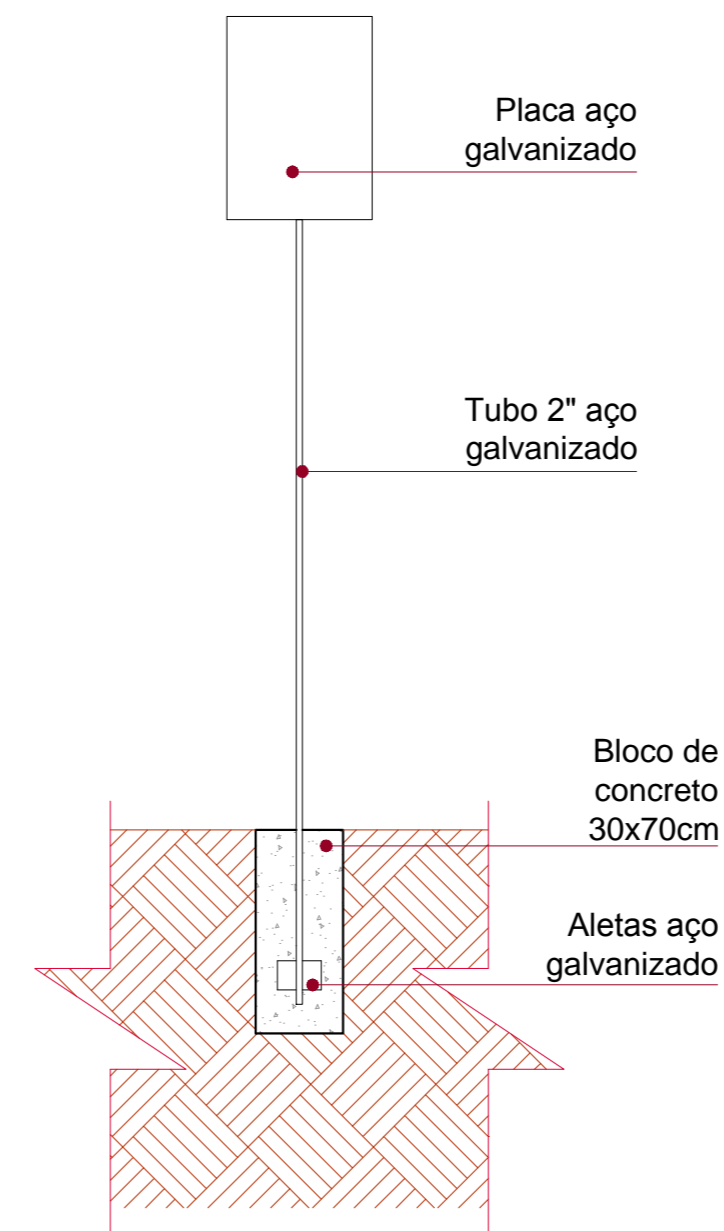

Detalhe 06
Placa de sinalização (50x70cm) estacionamento para P.N.E.

Detalhe 07
Placa de sinalização (50x70cm) estacionamento para idoso

Detalhe 08 - Pintura vaga de Idoso - 174x40cm

5.0 Corte - Placa de Sinalização
ESCALA 1:25

4.1 PLANTA BAIXA - Estacionamento
ESCALA 1:100

KAROLINE CRESTANI
karolcrest@gmail.com

PROJETO_ARQUITETÔNICO

CONTEÚDO: PLANTA_BAIXA
DETALHES

RESPONSABILIDADE PROJETO: PROPRIETÁRIO

KAROLINE APARECIDA CRESTANI
ARQUITETA E URBANISTA
CAD. 461466-1

PREFEITURA DE IRINEÓPOLIS

QUADRO DE ÁREAS	DATA: 28/07/2018
	ESCALA: INDICADA
	ÁREA:
	DESENHO:
	PRONCHAVIN:
OBSERVAÇÕES: * CONFIRMAR AS MEDIDAS NO LOCAL; * QUAIS QUER ALTERAÇÕES DEVERÃO SER COMUNICADAS AOS AUTORES DO PROJETO; * MEDIDAS EM CENTÍMETROS;	02 02