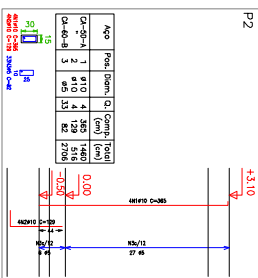

Placas que terminam em
 Cobertura: C20, em geral
 Apo: CA-50-A e CA-60-B
 Escala: 1:50

Resumo Apo	Comp	Total	Peso	10%	Total
CA-50-A Ø6,3	34,8	9			
Ø10	297,4	205			
Ø16	53,9	93			
CA-60-B Ø5	381,5	66			
Total		373			