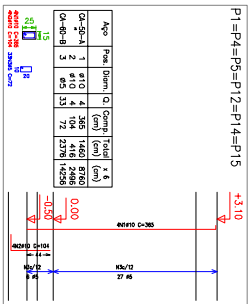

Placas que terminam em
 Cobertura: C20, em geral
 Apo: CA-50-A e CA-60-B
 Escala: 1:50

Resumo Apo	Comp	Total	Peso	10%	Total
CA-50-A Ø6,3	34,8	9			
Ø10	297,4	205			
Ø16	53,9	93			
CA-60-B Ø5	381,5	66			
Total		373			