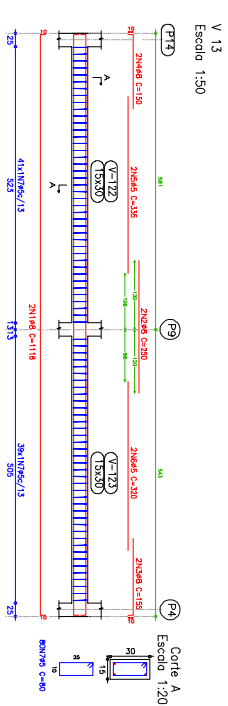

Placas que terminam em
 Cobertura: C20, em geral
 Apo: CA-50-A e CA-60-B
 Escala: 1:50

Resumo Apo	Comp	Total	Peso	10%	Total
CA-50-A Ø6,3	34,8	9			
Ø10	297,4	205			
Ø16	53,9	93			
CA-60-B Ø5	381,5	66			
Total		373			