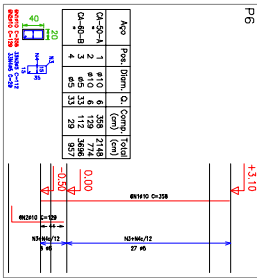

Placas que terminam em
 Cobertura: C20, em geral
 Apo: CA-50-A e CA-60-B
 Escala: 1:50

Resumo Apo	Comp	Total	Peso	10%	Total
CA-50-A Ø6,3	34,8	9			
Ø10	297,4	205			
Ø16	53,9	93			
CA-60-B Ø5	381,5	66			
Total		373			