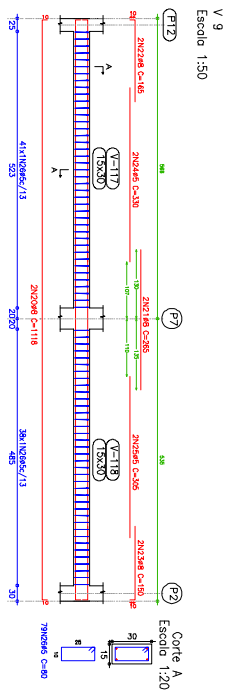

Placas que terminam em
 Cobertura: C20, em geral
 Apo: CA-50-A e CA-60-B
 Escala: 1:50

Resumo Apo	Comp	Total	Peso	10%	Total
CA-50-A Ø6,3	34,8	9			
Ø10	297,4	205			
Ø16	53,9	93			
CA-60-B Ø5	381,5	66			
Total		373			