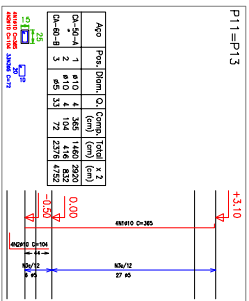

Placas que terminam em
 Cobertura: C20, em geral
 Apo: CA-50-A e CA-60-B
 Escala: 1:50

Resumo Apo	Comp	Total	Peso	10%	Total
CA-50-A Ø6,3	34,8	9			
Ø10	297,4	205			
Ø16	53,9	93			
CA-60-B Ø5	381,5	66			
Total		373			