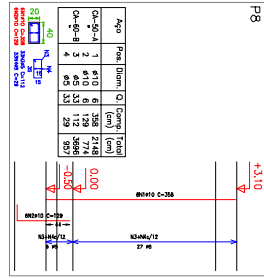

Placas que terminam em
 Cobertura: C20, em geral
 Apo: CA-50-A e CA-60-B
 Escala: 1:50

Resumo Apo	Comp	Total	Peso	10%	Total
CA-50-A Ø6,3	34,8	9			
Ø10	297,4	205			
Ø16	53,9	93			
CA-60-B Ø5	381,5	66			
Total		373			