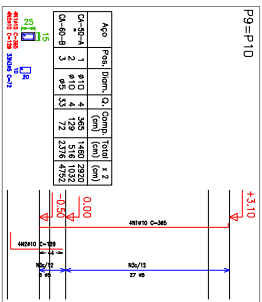

Placas que terminam em
 Cobertura: C20, em geral
 Apo: CA-50-A e CA-60-B
 Escala: 1:50

Resumo Apo	Comp	Total	Peso	10%	Total
CA-50-A Ø6,3	34,8	9			
Ø10	297,4	205			
Ø16	53,9	93			
CA-60-B Ø5	381,5	66			
Total		373			