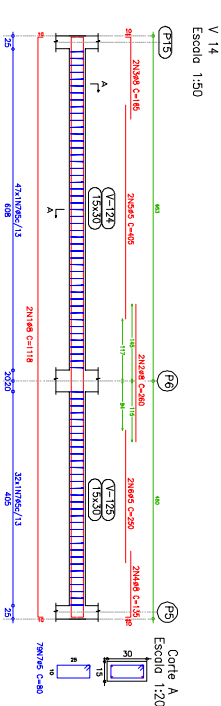

Placas que terminam em
 Cobertura: C20, em geral
 Apo: CA-50-A e CA-60-B
 Escala: 1:50

Resumo Apo	Comp	Total	Peso	10%	Total
CA-50-A Ø6,3	34,8	9			
Ø10	297,4	205			
Ø16	53,9	93			
CA-60-B Ø5	381,5	66			
Total		373			