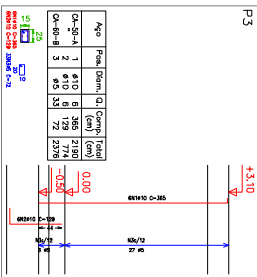

Placas que terminam em
 Cobertura: C20, em geral
 Apo: CA-50-A e CA-60-B
 Escala: 1:50

Resumo Apo	Comp	Total	Peso	10%	Total
CA-50-A Ø6,3	34,8	9			
Ø10	297,4	205			
Ø16	53,9	93			
CA-60-B Ø5	381,5	66			
Total		373			