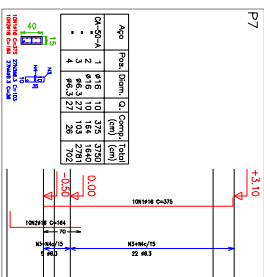

Placas que terminam em
 Cobertura: C20, em geral
 Apo: CA-50-A e CA-60-B
 Escala: 1:50

Resumo Apo	Comp	Total	Peso	10%	Total
CA-50-A Ø6,3	34,8	9			
Ø10	297,4	205			
Ø16	53,9	93			
CA-60-B Ø5	381,5	66			
Total		373			