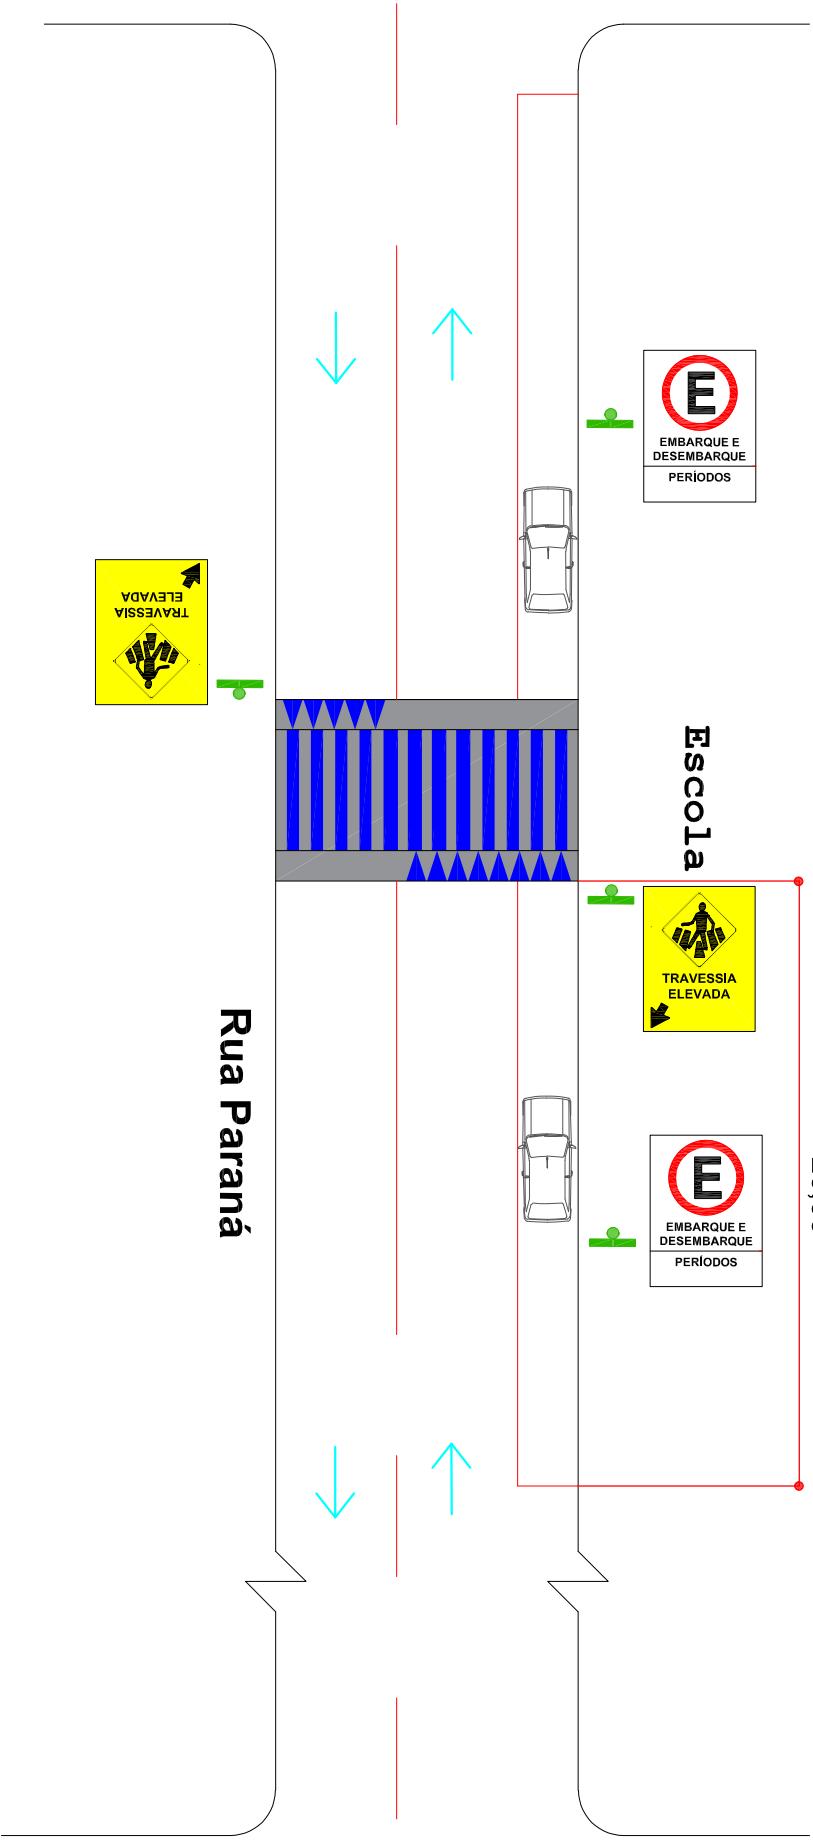

Rua Goiás

Escola

20,00

Rua Paraná

Rua Mato Grosso

 **Município de Irineópolis**

REVISÃO DO PLANO DE MOBILIDADE URBANA / 2021

EMBARQUE E DESEMBARQUE DE ESCOLARES - SENTIDO DUPLA DE TRÂNSITO

ARQ. ELOY SILVESTRE KOGKANINY

DESENHO: EFB

ESCALA: 1:250

DATA: DEZEMBRO/2021

 VIA 11 Consultoria, Estudos e Projetos de Mobilidade Urbana Ltda

**16A**