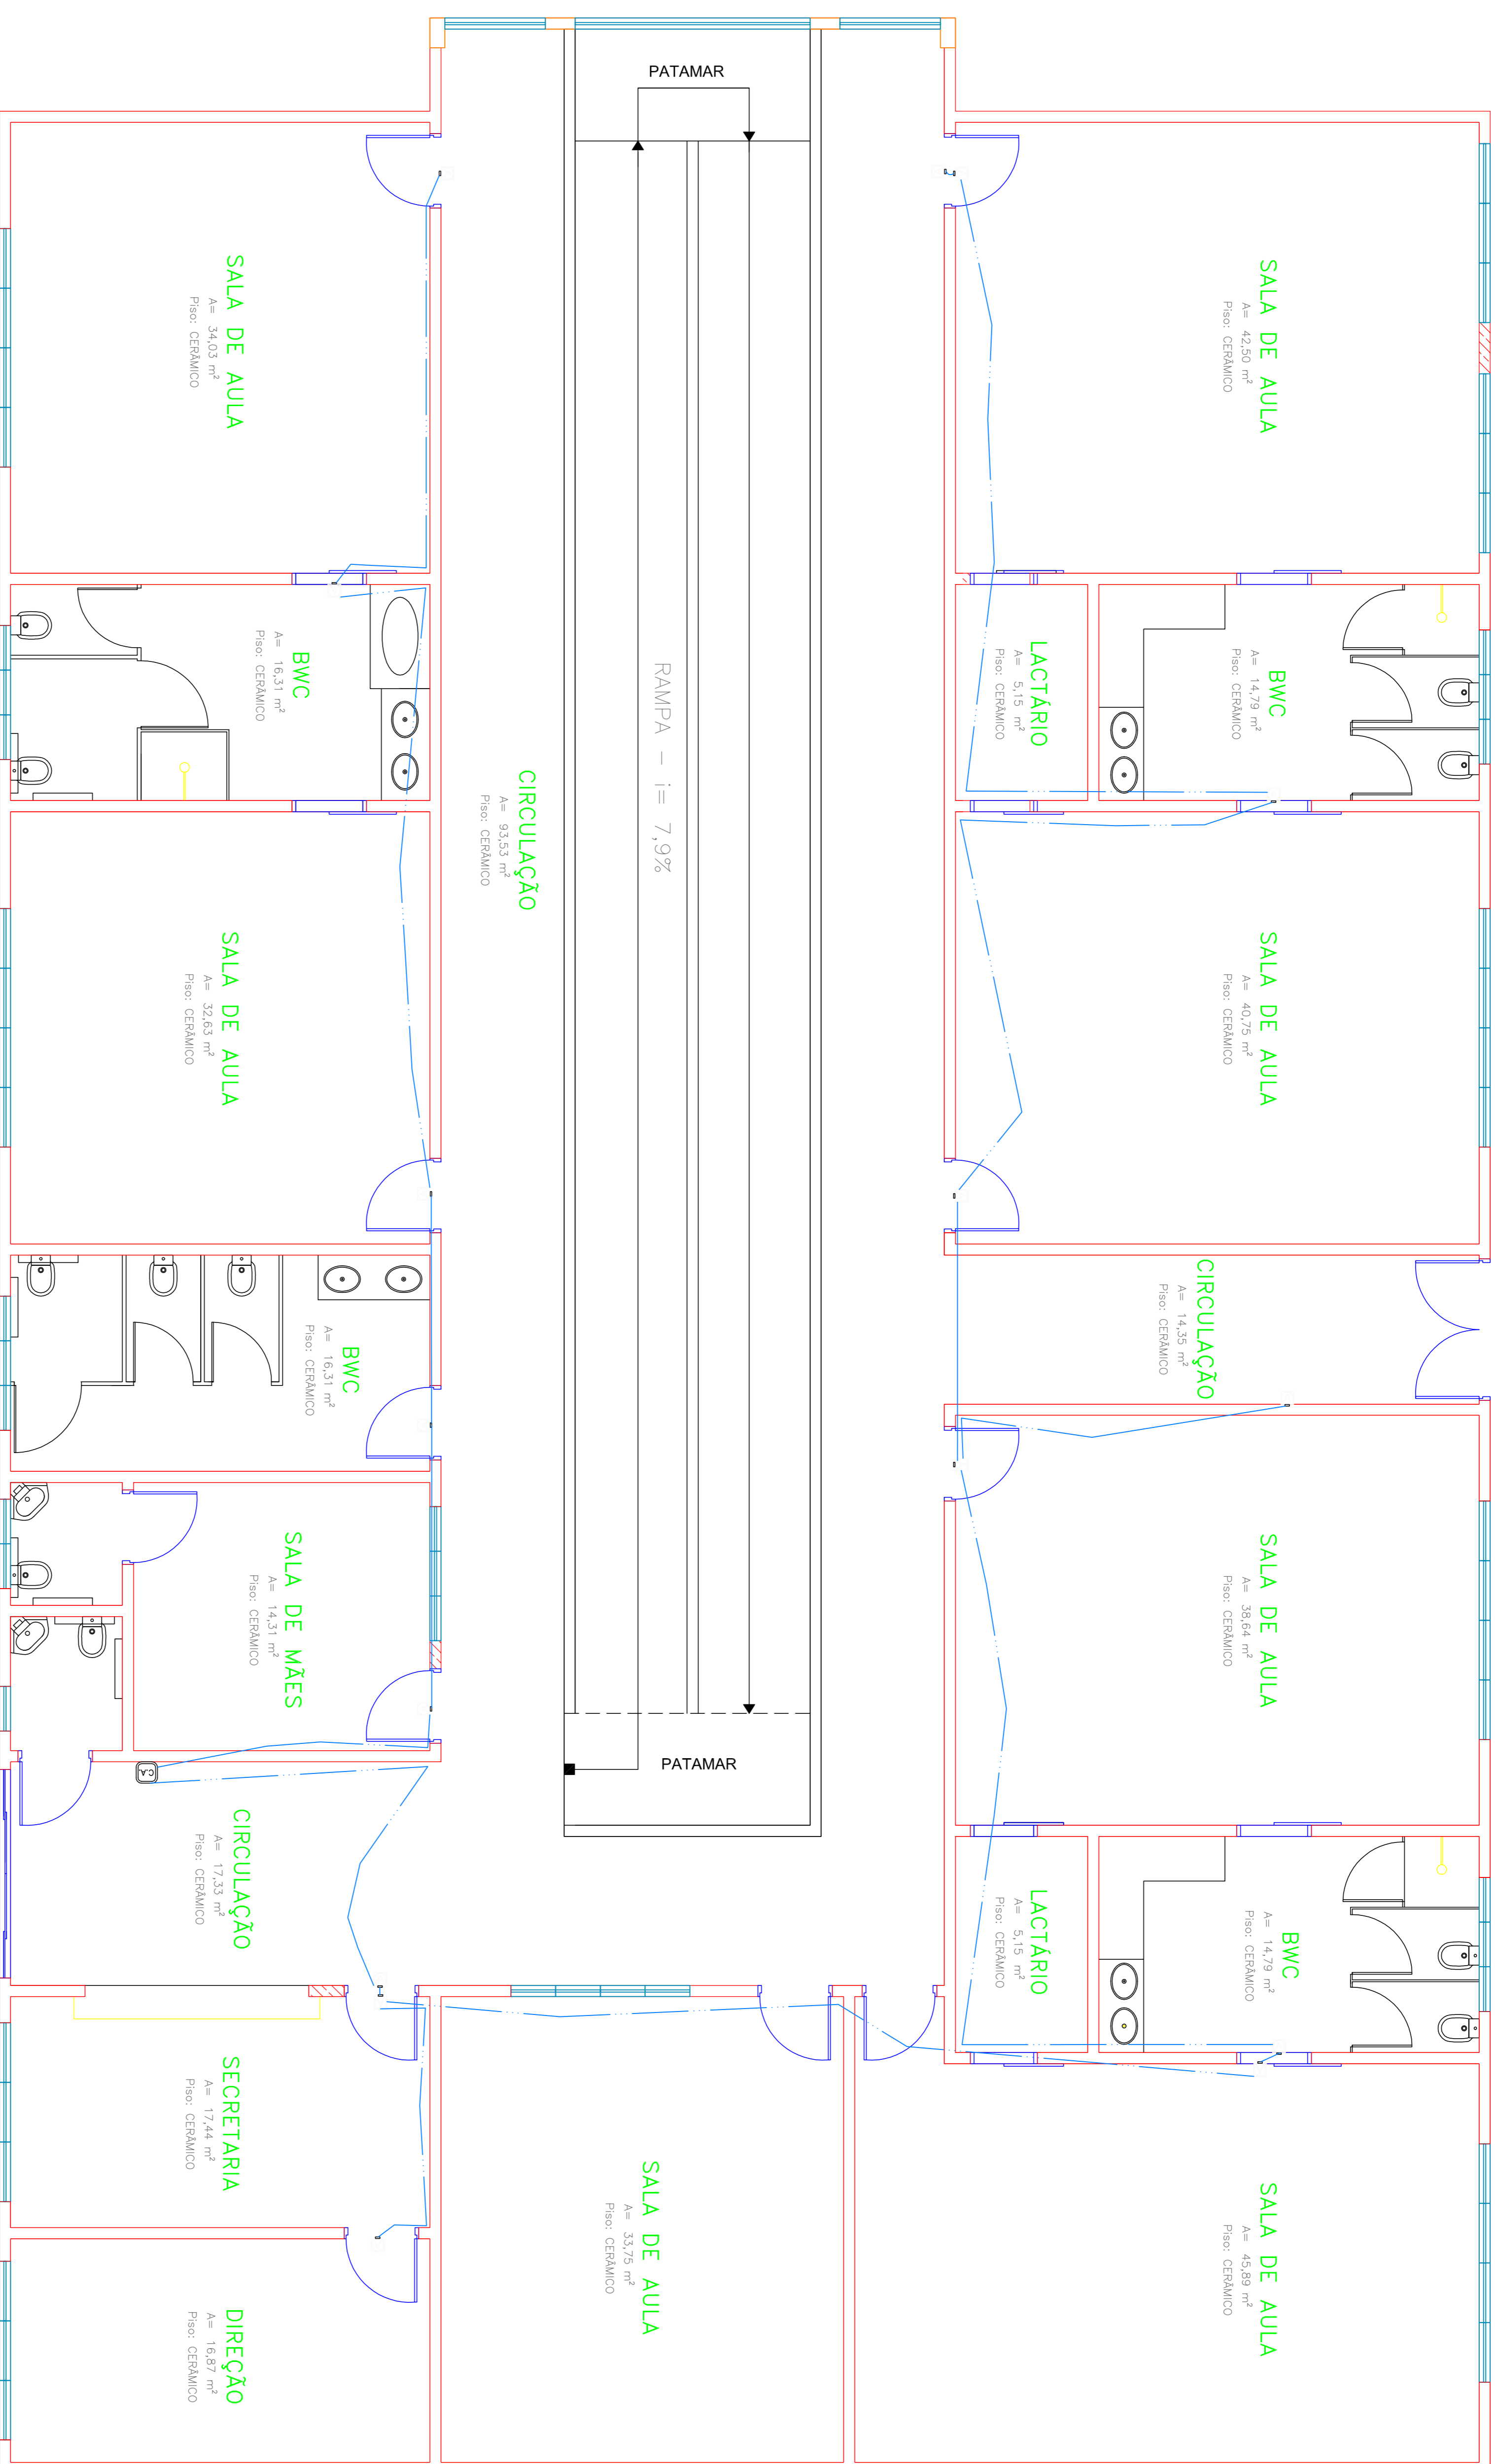

ALARME PATRIMONIAL

LEGENDA

-  SENSOR DE PRESENCIA
-  CENTRAL DE ALARME PATRIMONIAL

PROJETO ALARME PATRIMONIAL

PRÓPRIETÁRIO
Prefeitura Municipal de Iriepópolis

RESPONSÁVEL TÉCNICO

Ampliação de Centro de Educação Infantil - N.S. Aparcêde.

ÁREA
ESCALAS
INDICADAS
DESENHO: Marcus
DATA: Março 2014

A - 01

QUADRO DE DISTRIBUIÇÃO - detalhe