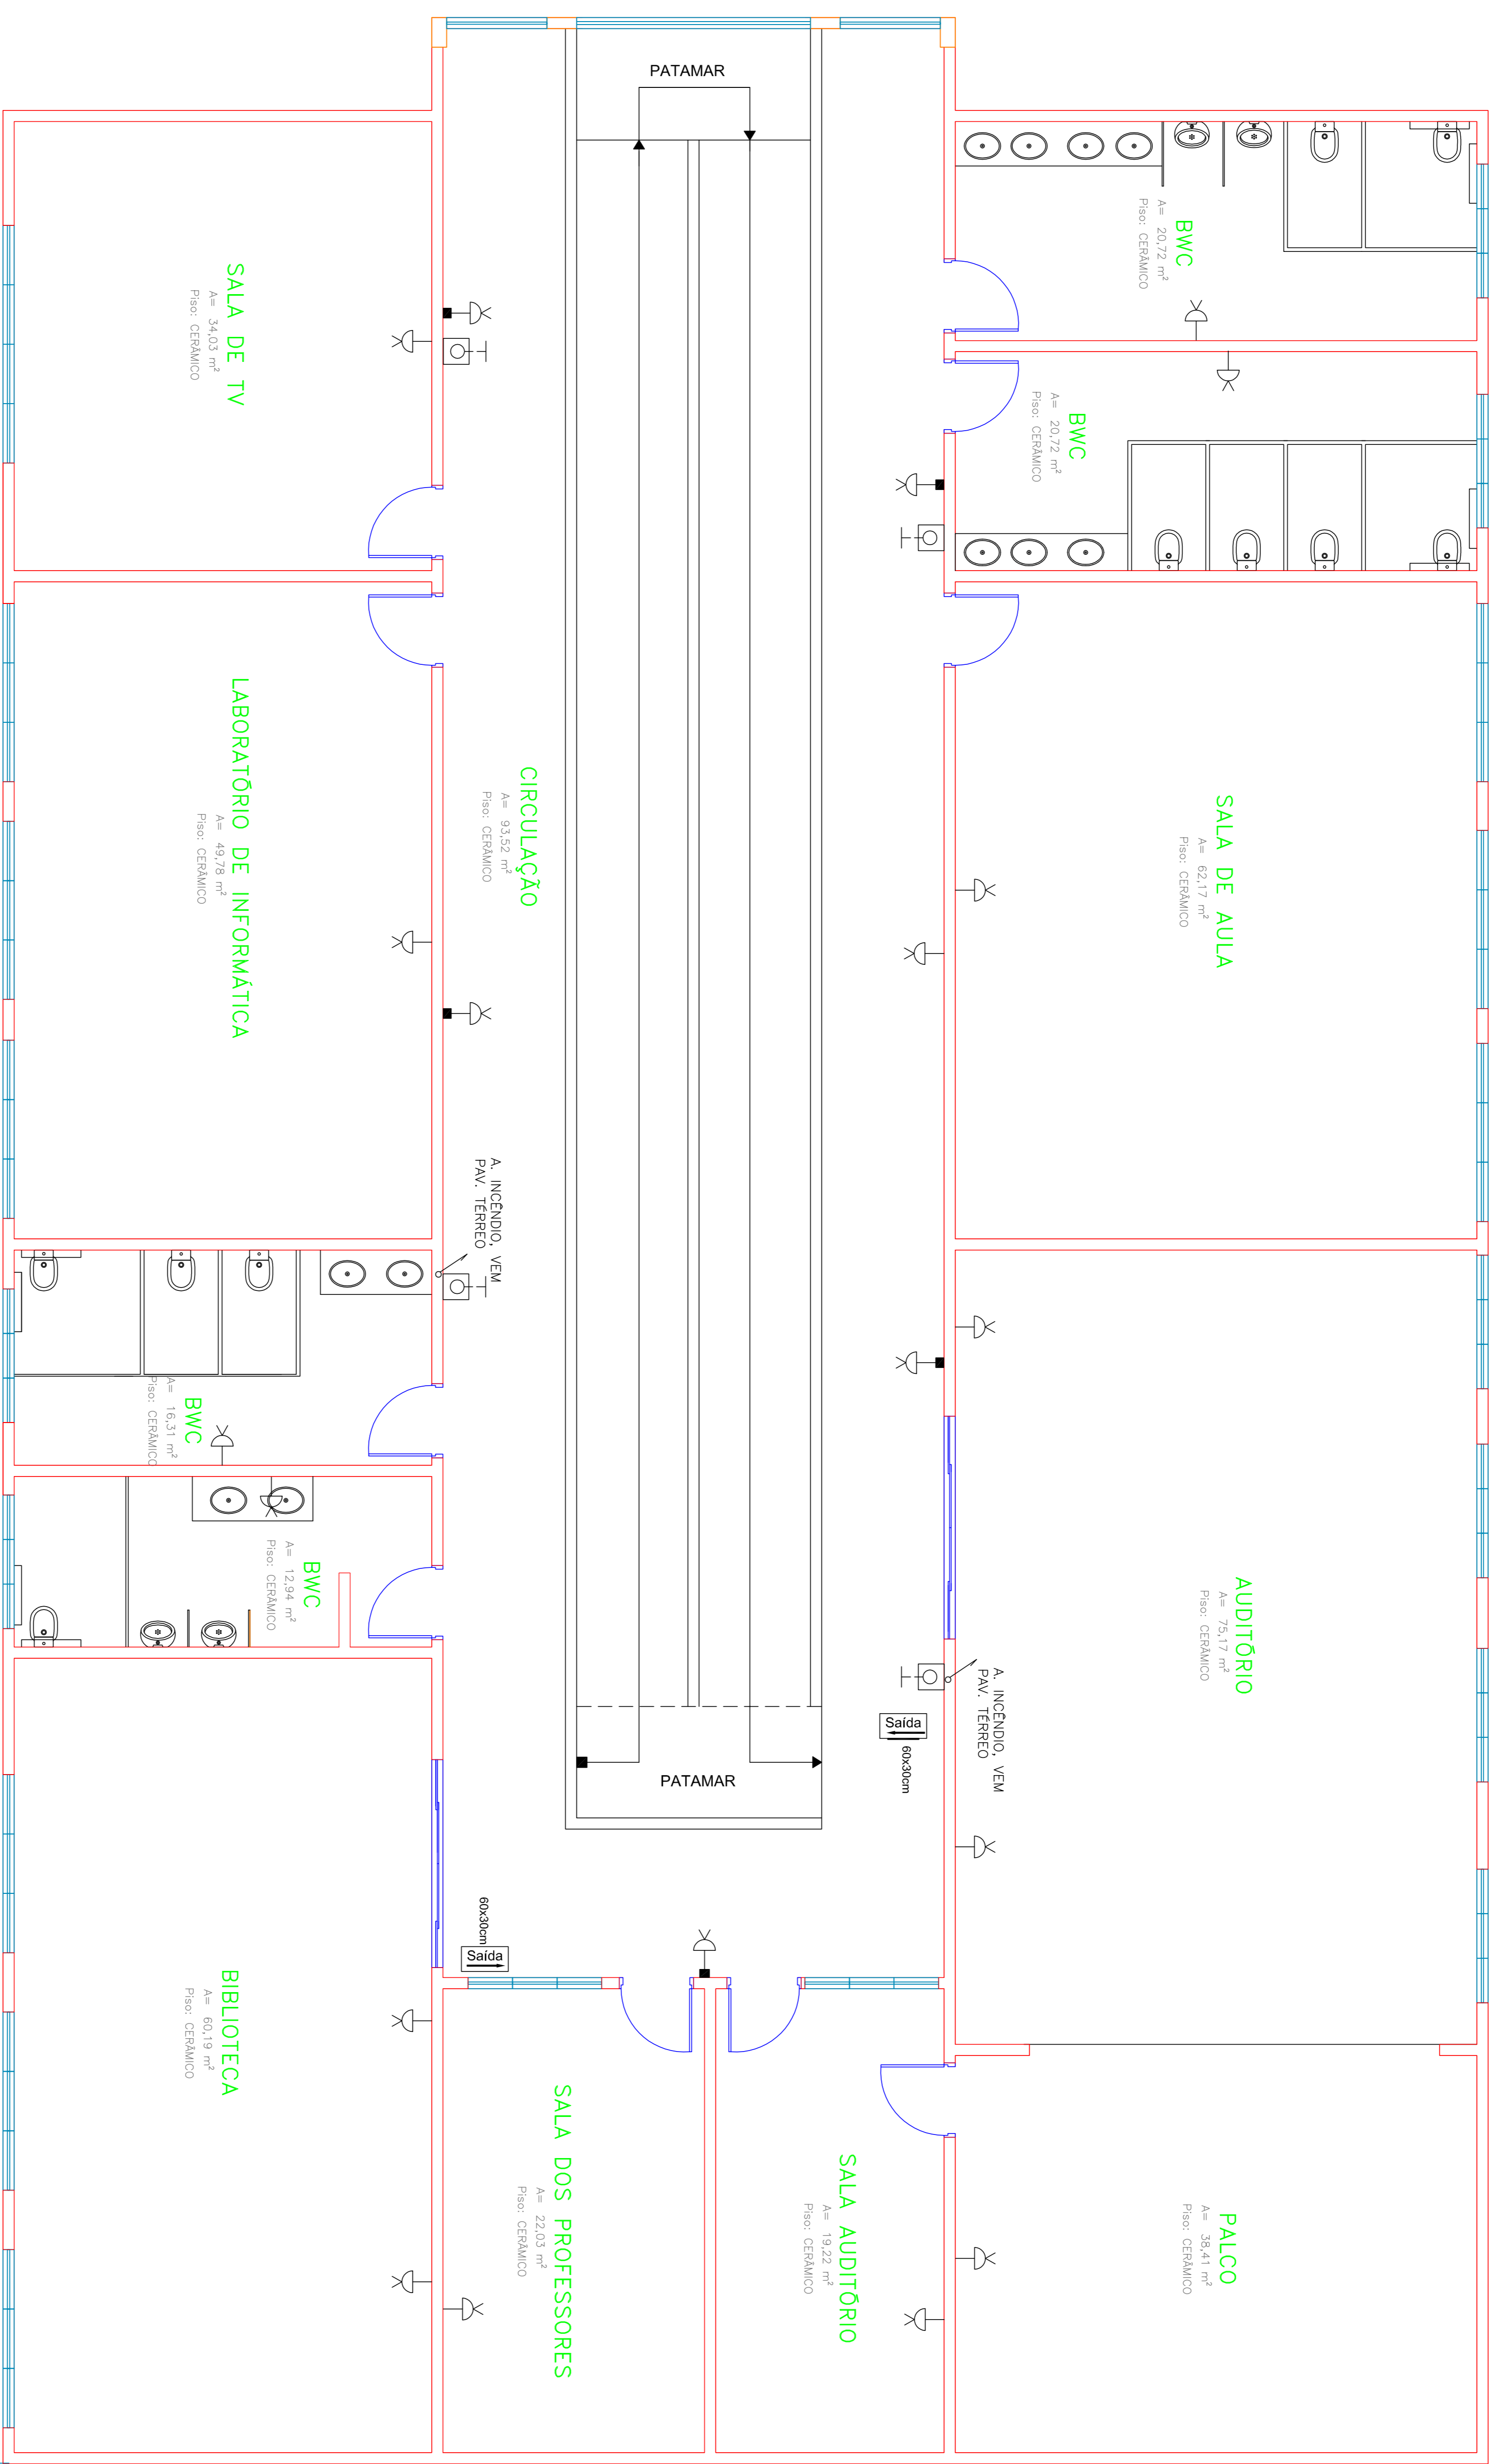

ILUMINAÇÃO DE EMERGÊNCIA E ABANDONO DE LOCAL

LEGENDA

- LUMINÁRIA DE EMERGÊNCIA AUTÔNOMA 2h
- LUMINÁRIA DE EMERGÊNCIA AUTÔNOMA 2h
Com bateria autônoma e duas lâmpadas halógena 50W
- BLOCO AUTÔNOMO 60x30cm
- BLOCO AUTÔNOMO 25x75cm
- TUBULAÇÃO ALARME DE INCENDIO
- CENTRAL DE ALARME DE INCENDIO
- AÇOMADOR QUEBRA VIDRO

PLANTA BAIXA - PAV. SUPERIOR

ESC. 150

PROJETO
LUMINAÇÃO DE EMERGÊNCIA E ABANDONO DE LOCAL

PROFETA
Prefeitura Municipal de Ineópolis

RESPONSÁVEL TÉCNICO

Ampliação de Centro de Educação Infantil - N.S. Aparecida.

MARCUS VINÍCIUS GRAZZIOTTI
Eng. Eletrônico - CREA PR-02461/D

LOCAL: Rua Paraná 208 - Cep: 89440-000
INTELOTELIS - SO

CONTEÚDO:
DIAGRAMA UNIFILAR
QUADRO DE CARGAS
DETALHE MEDIÇÃO 100A
QUADRO DE DISTRIBUIÇÃO - detalhe