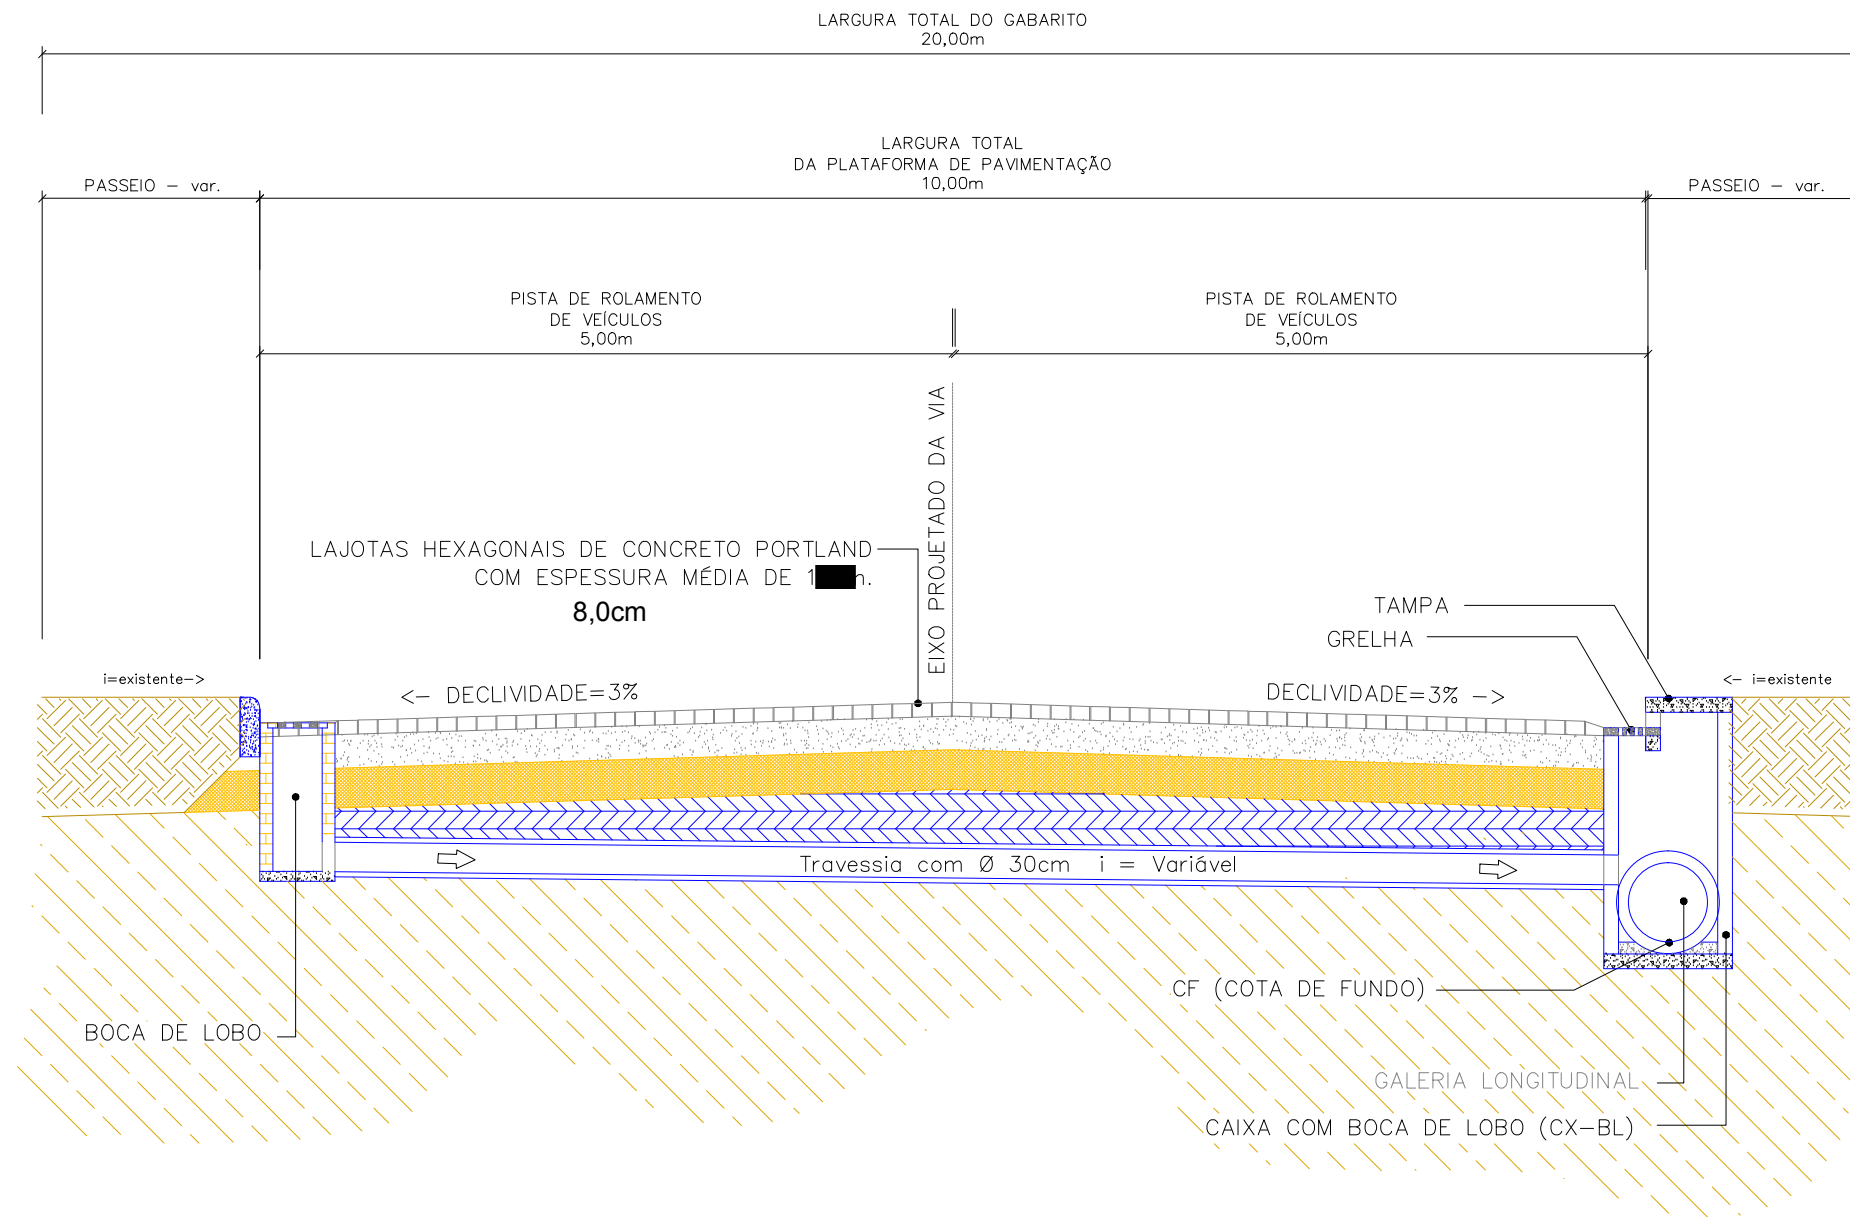

SEÇÃO TIPO DE DRENAGEM PLUVIAL

PREFEITURA MUNICIPAL DE IRINEÓPOLIS	SECRETARIA DE OBRAS E SERVIÇOS URBANOS
MUNICÍPIO DE IRINEÓPOLIS - SANTA CATARINA	 PREFEITURA MUNICIPAL DE IRINEÓPOLIS SECRETARIA DE OBRAS E SERVIÇOS URBANOS
PROJETO TIPO DE DRENAGEM PLUVIAL SEÇÃO TIPO DE DRENAGEM PLUVIAL	