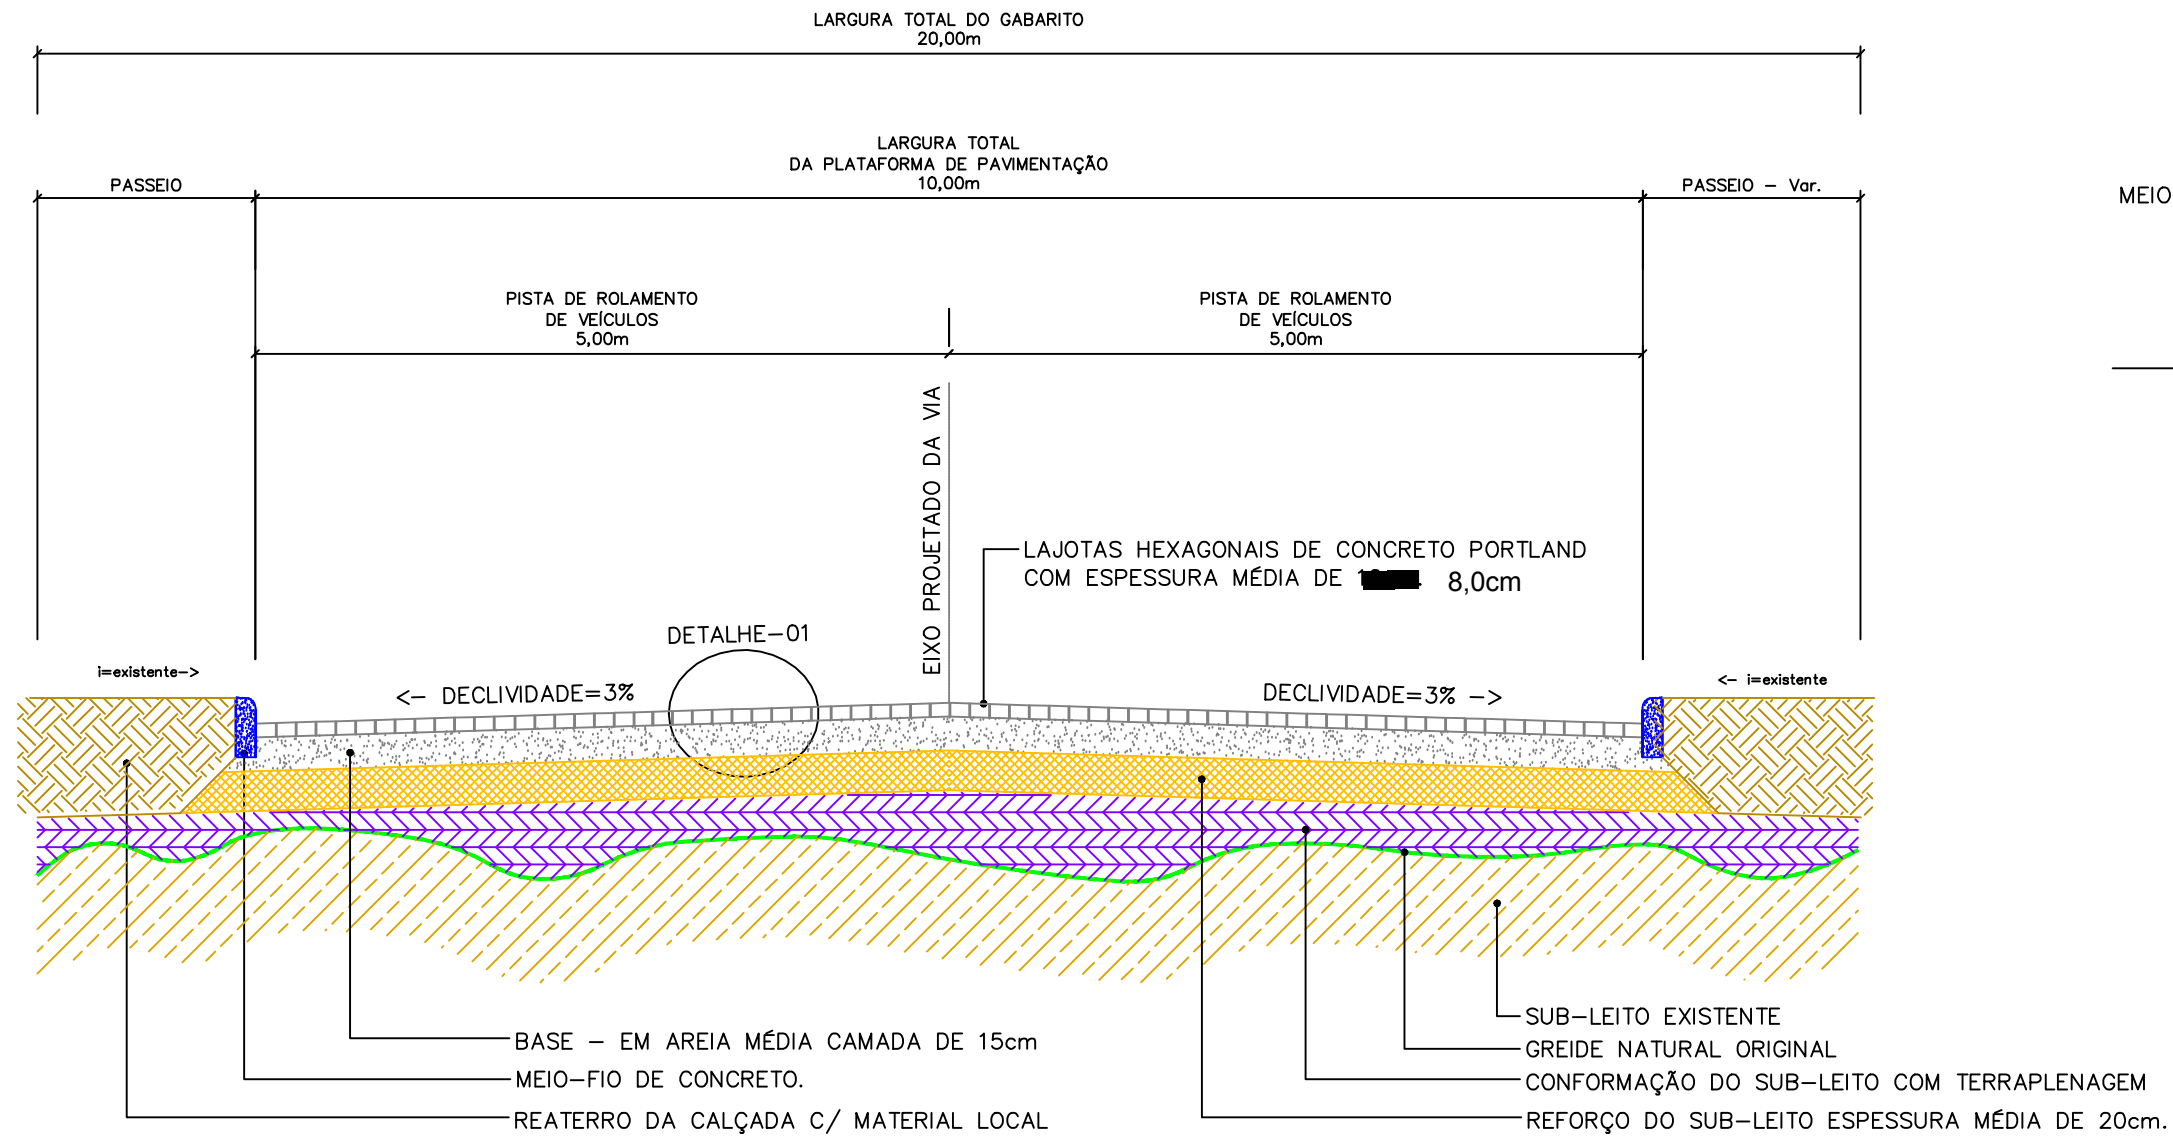

SEÇÃO TIPO DE PAVIMENTAÇÃO

PREFEITURA MUNICIPAL DE IRINEÓPOLIS	SECRETARIA DE OBRAS E SERVIÇOS URBANOS
MUNICÍPIO DE IRINEÓPOLIS - SANTA CATARINA	 PREFEITURA MUNICIPAL DE IRINEÓPOLIS SECRETARIA DE OBRAS E SERVIÇOS URBANOS
PROJETO DE PAVIMENTAÇÃO SEÇÃO TIPO DE PAVIMENTAÇÃO C/LAJOTAS HEXAGONAIS	