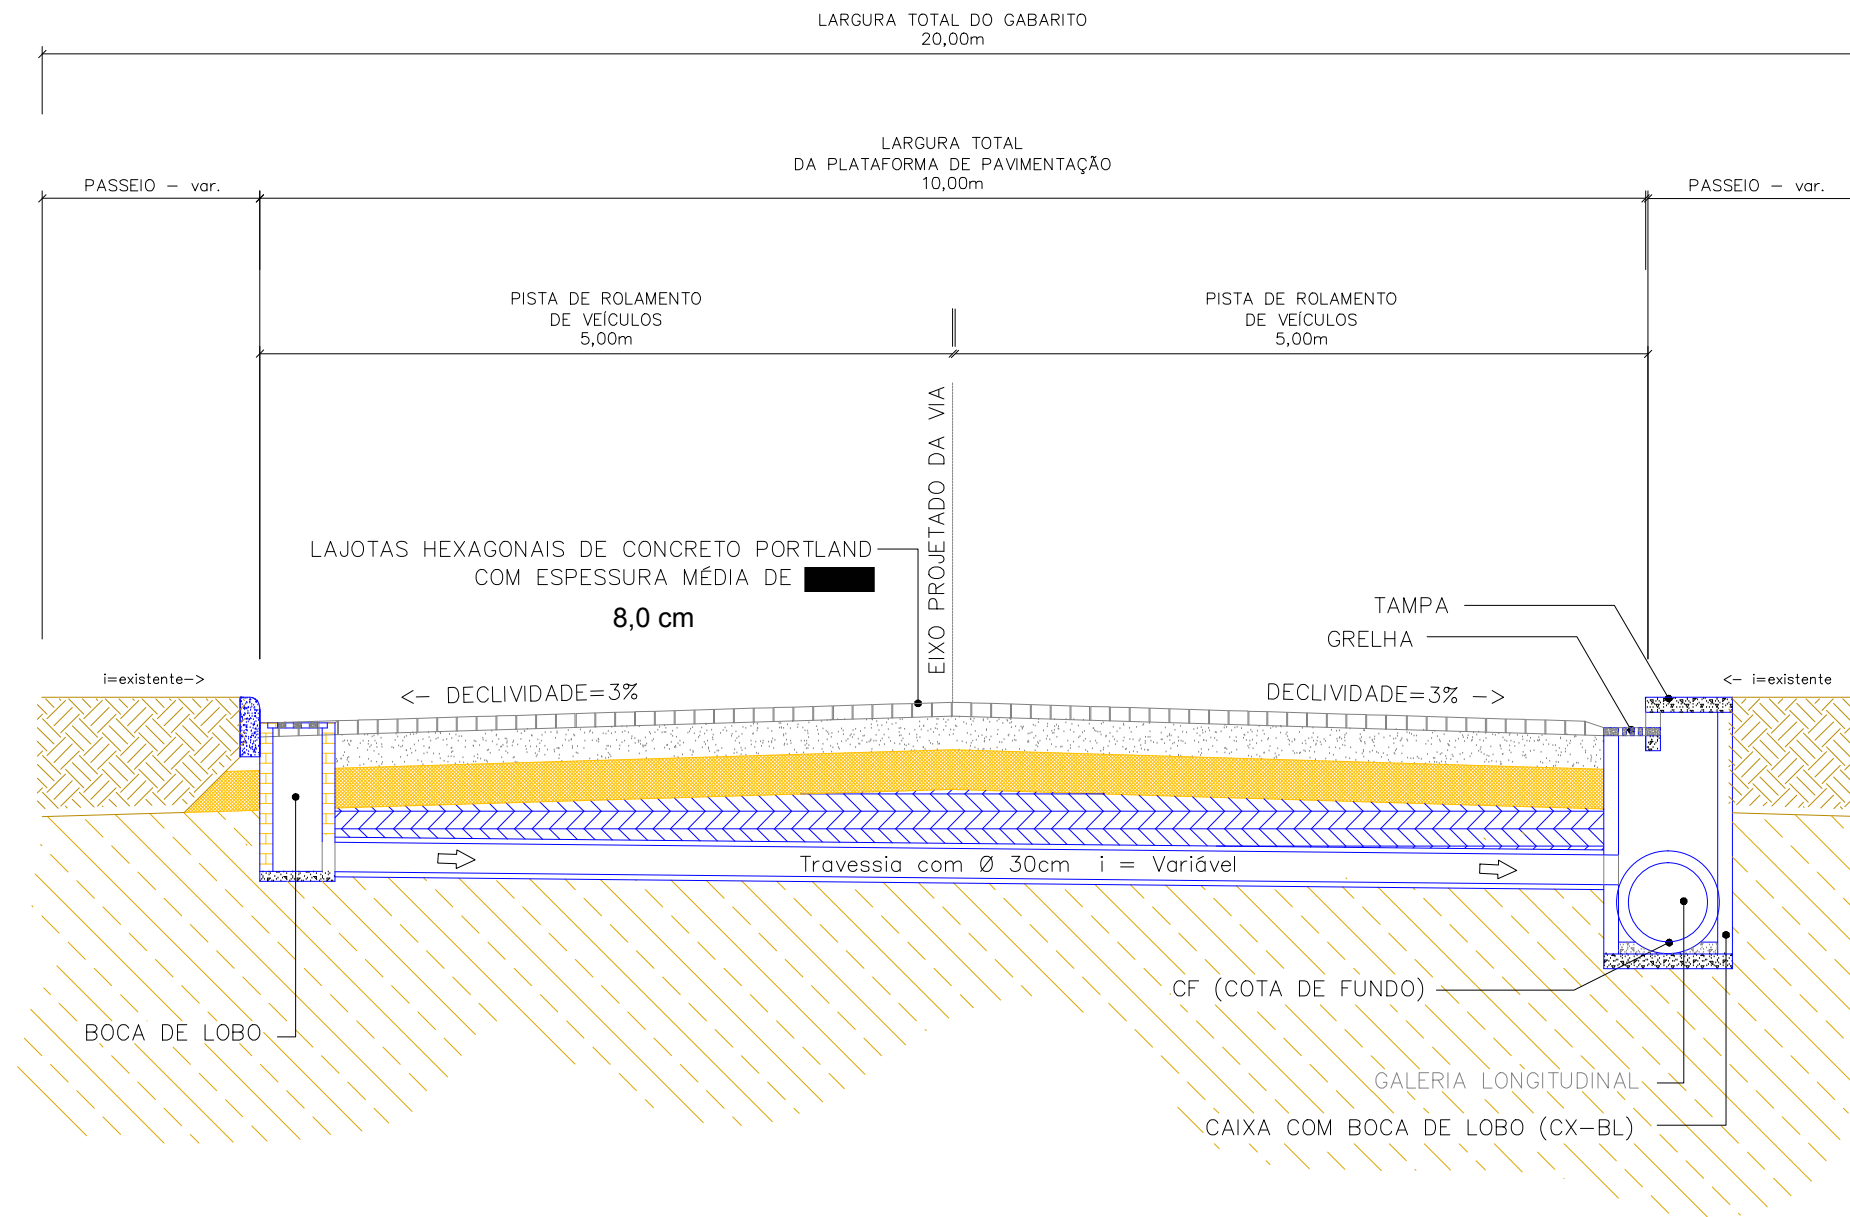

SEÇÃO TIPO DE DRENAGEM PLUVIAL

PREFEITURA MUNICIPAL DE IRINEÓPOLIS	SECRETARIA DE OBRAS E SERVIÇOS URBANOS
MUNICÍPIO DE IRINEÓPOLIS - SANTA CATARINA	 PREFEITURA MUNICIPAL DE IRINEÓPOLIS SECRETARIA DE OBRAS E SERVIÇOS URBANOS
PROJETO TIPO DE DRENAGEM PLUVIAL SEÇÃO TIPO DE DRENAGEM PLUVIAL	