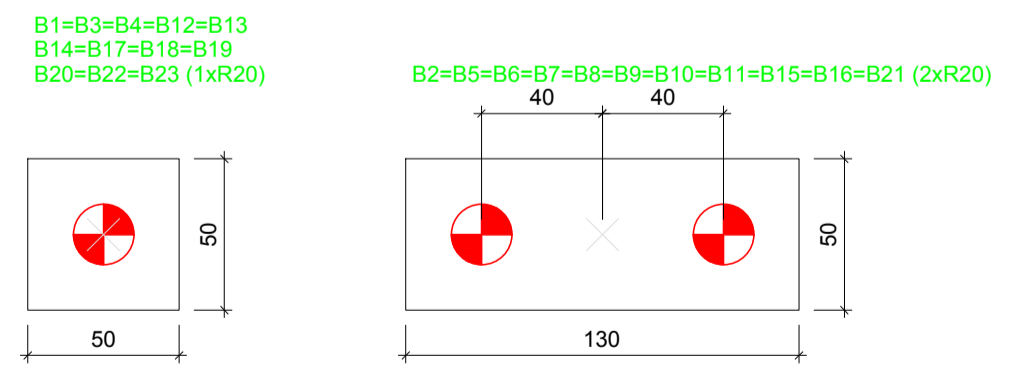

Estacas			
Simbologia	Nome	d (cm)	Quantidade
	R20	20.00	34

Legenda dos blocos
escala 1:25

Planta de locação
escala 1:100

Órgãos Públicos	
Jorge Adriano Machado Gomes Eng. Civil Tel (42) 98802-0403	Projeto: Edificação em Alvenaria Convencional
Computação Grafica Antônio Marcos de Gó	Obra: Novo Quartel CBMSC Irineópolis
Responsável Técnico	Proprietário: PREFEITURA MUNICIPAL DE IRINEÓPOLIS
JORGE ADRIANO MACHADO GOMES Crea - SC 162.448 - 5	Ass. Proprietário:
Data: 15/07/2021	Local: Rua Góias, nº 426
Área: 287,38 m²	Cidade/Bairro: Irineópolis - SC - Centro
Escalas: Indicadas	Ref: Locação
	Fis: 07/15