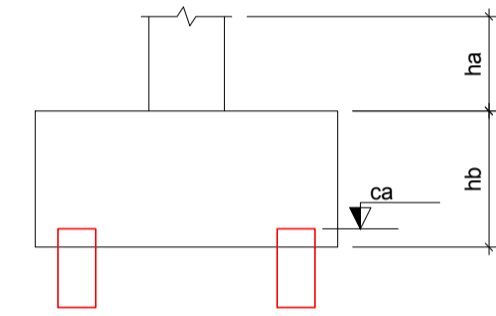

Estacas			
Simbologia	Nome	d (cm)	Quantidade
	R20	20.00	34

Legenda dos blocos
escala 1:25

Planta de locação
escala 1:100

Órgãos Públicos	
Jorge Adriano Machado Gomes Eng. Civil Tel (42) 98802-0403	Projeto: Edificação em Alvenaria Convencional
Computação Grafica Antônio Marcos de Gó	Obra: Novo Quartel CBMSC Irineópolis
Responsável Técnico	Proprietário: PREFEITURA MUNICIPAL DE IRINEÓPOLIS
JORGE ADRIANO MACHADO GOMES Crea - SC 162.448 - 5	Ass. Proprietário:
Data: 15/07/2021	Local: Rua Góias, nº 426
Área: 287,38 m²	Cidade/Bairro: Irineópolis - SC - Centro
Escalas: Indicadas	Ref: Locação
	Fis: 07/15